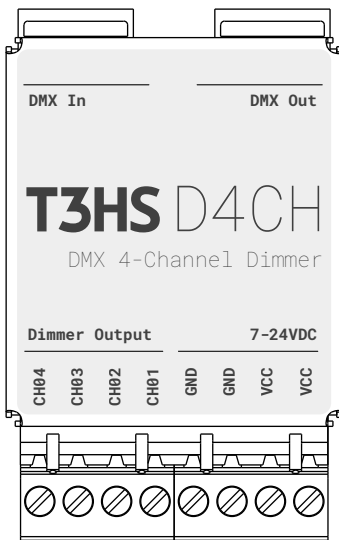

T3HS D8CH  
Восьми- канальный CV диммер

T3HS LTGTE  
Шлюз цифровых протоколов управления  
освещением

**T3HS E2DLI**  
 Сдвоенный DALI шлюз с независимыми  
 формироваателями линий DALI

**T3HS D4CH**  
 Четырех- канальный CV диммер